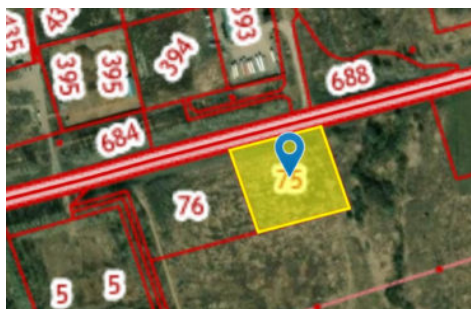

Водопровод

Газ

Канализация

Продается земельный участок в собственности Кадастровый номер: 16:30:010804:75 Расположение: Участок находится в в выгодном месте вдоль автомобильной дороги Чистополь – Нижнекамск, что обеспечивает удобный подъезд и отличную транспортную доступность. Категория земель: Земли сельскохозяйственного назначения. Разрешенное использование: Участок предназначен для выращивания зерновых и иных сельскохозяйственных культур, что дела

[Продолжение](#)