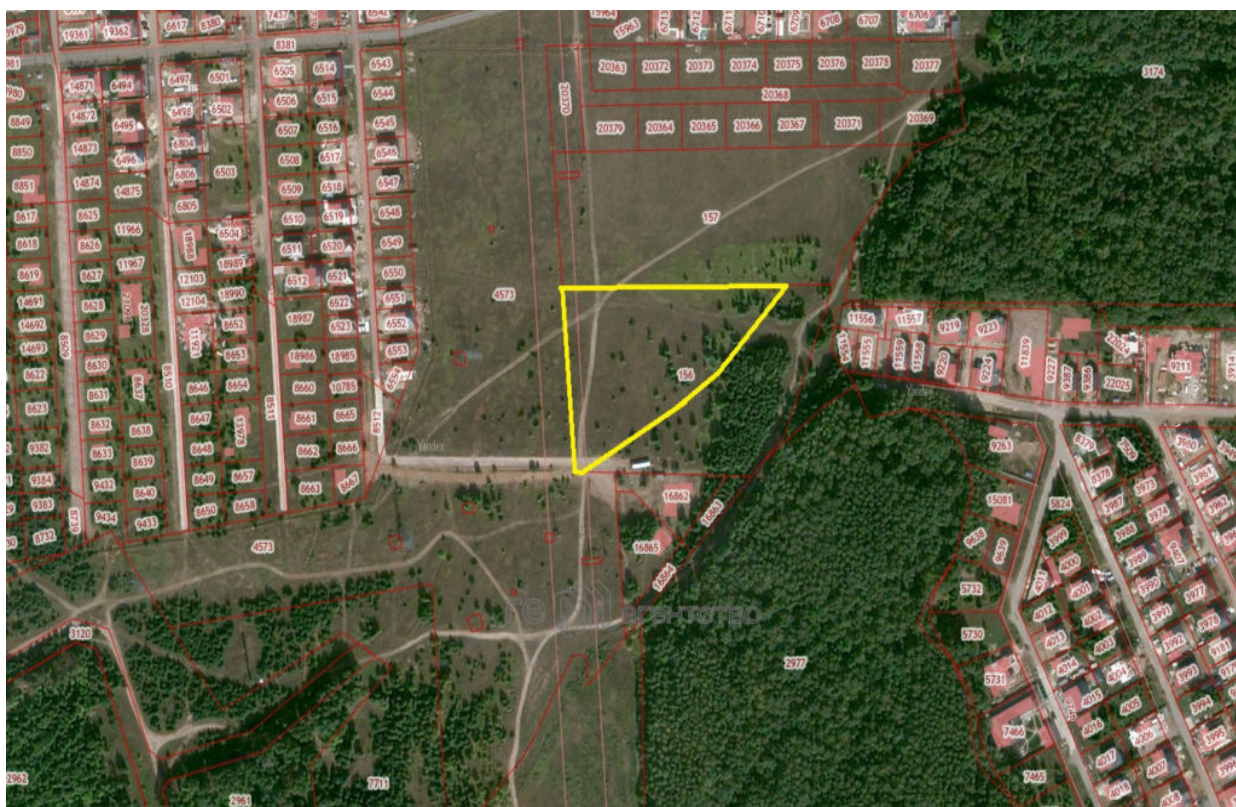

Бесплатный подбор объекта недвижимости

+7 (986) 900-90-90