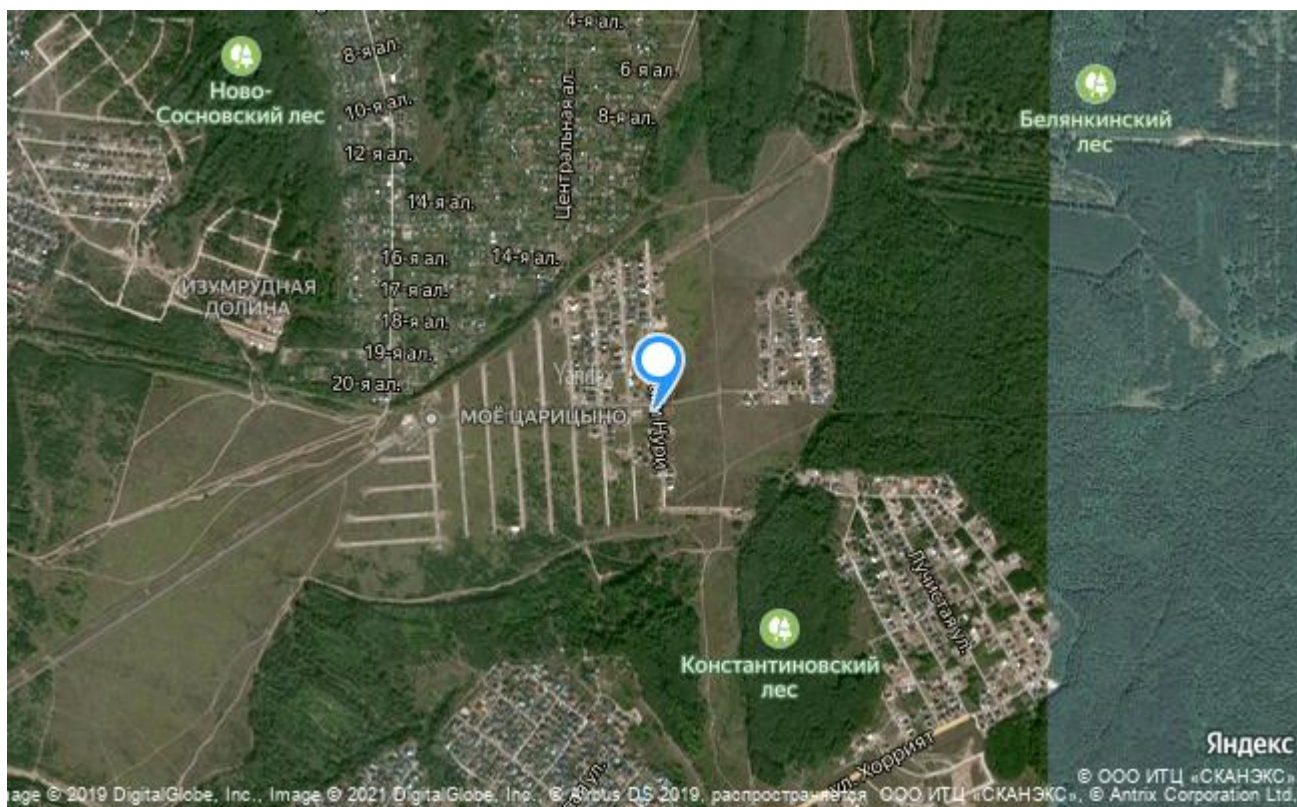

Бесплатный подбор объекта недвижимости

+7 (986) 900-90-90