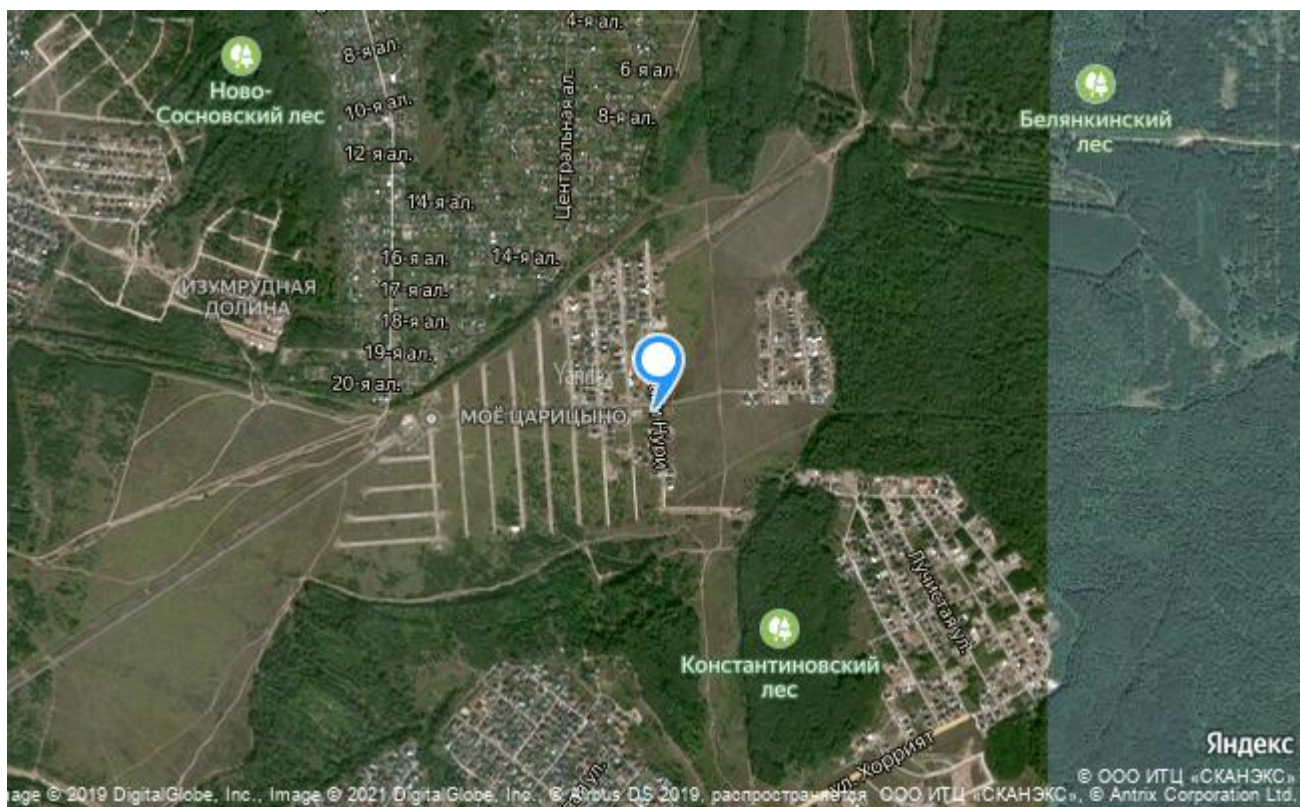

Бесплатный подбор объекта недвижимости

+7 (986) 900-90-90