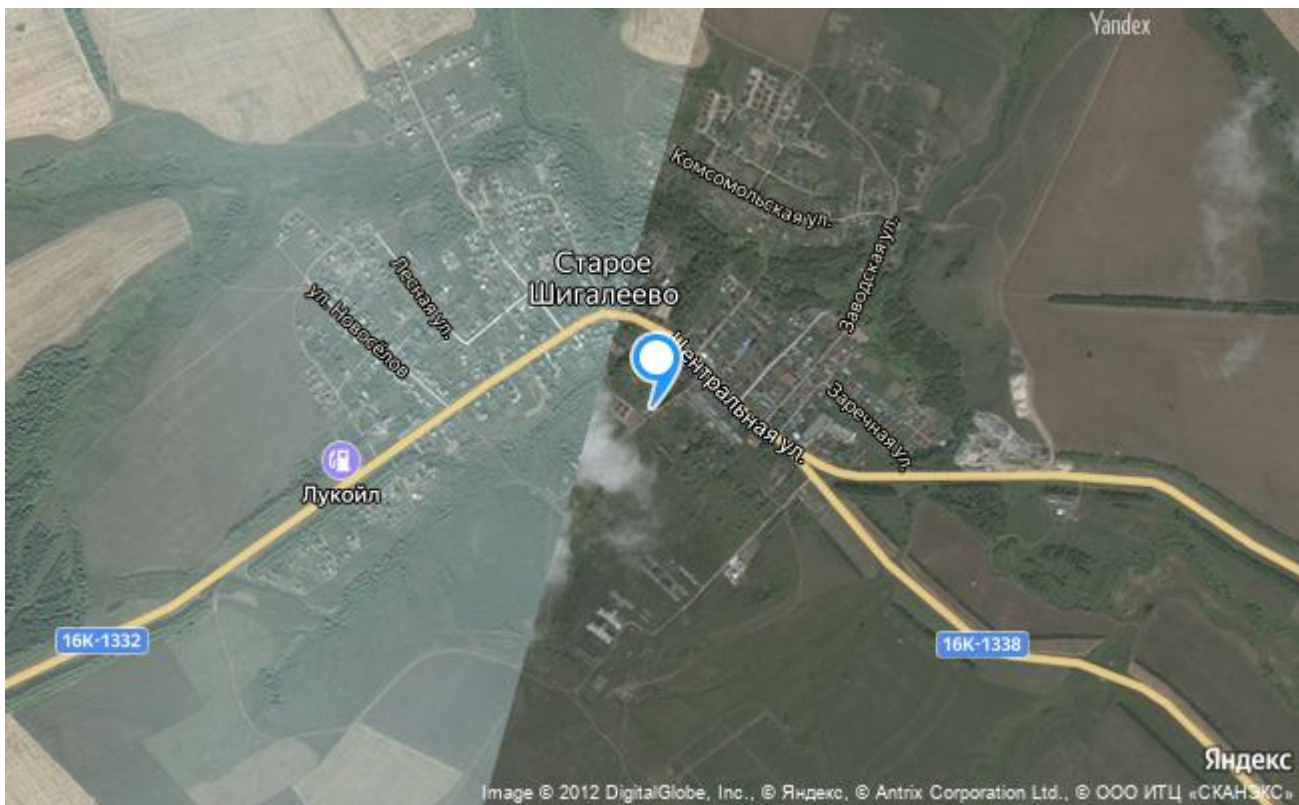

Бесплатный подбор объекта недвижимости

+7 (986) 900-90-90