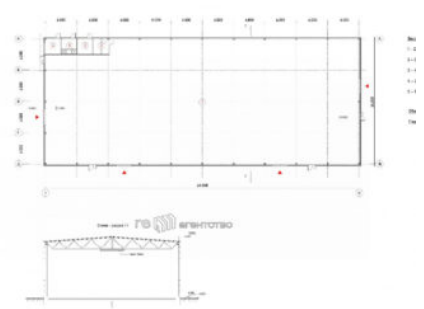

Мамадышский тракт, продажа, склады и производство, 1440 КВ.М.

Город: Казань г.

Район: Советский

Код: 87498928

Тип: Склады и производство

Площадь: 1440 м²

Этаж: 1

150 000 000 руб.

(104 167 руб. за м²)

Производственно-складское здание со своим земельным участком площадью 40 соток, расположено на территории производственно-логистического парка в Казани. — Удобный заезд с трассы М-7, площадка для маневра и погрузки-разгрузки фуры — Возможна доукомплектовка здания под Ваше тех. задание. — Ворота пандус доклевеллер — Все коммуникации — Антипылевые полы — Удобный заезд с трассы М-7, площадка для маневра и погрузки-разгрузки

[Продолжение](#)

Бесплатный подбор объекта недвижимости

+7 (986) 900-90-90

+7 (986) 900-90-90 info@rea-rf.com

НЕ ЯВЛЯЕТСЯ ПУБЛИЧНОЙ ОФЕРТОЙ. Обращаем ваше внимание на то, что цены носят информационный характер и ни в какой мере не являются публичной офертой, определенной положениями ст. 437 ГК РФ. Представленная информация может содержать неточности, орфографические и иные ошибки, она не является полной, окончательной и исчерпывающей. Просим учитывать данный факт при использовании размещенной информации. Для получения подробной информации о наличии и стоимости указанных в настоящем издании предложений, пожалуйста, обращайтесь к менеджеру с помощью специальной формы связи, указанной на сайте, или по телефону +7(986) 900-90-90.