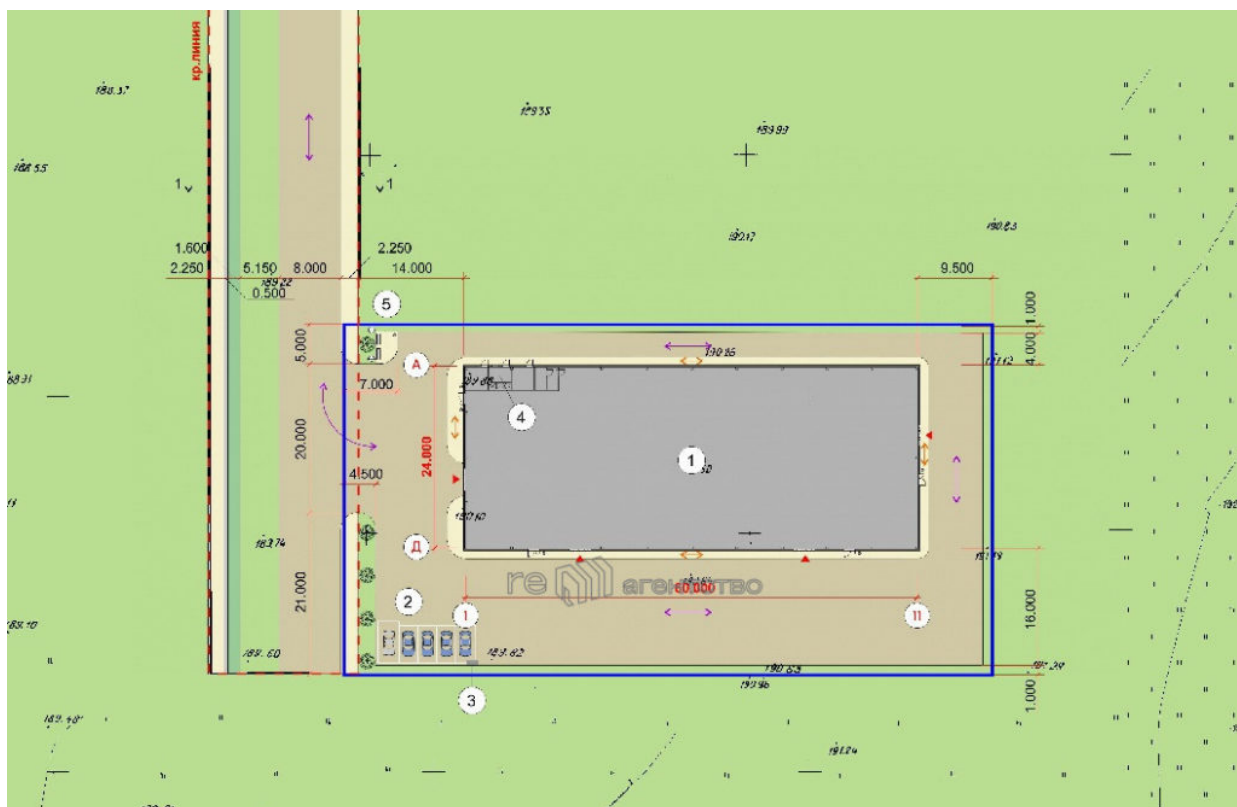

Бесплатный подбор объекта недвижимости

+7 (986) 900-90-90