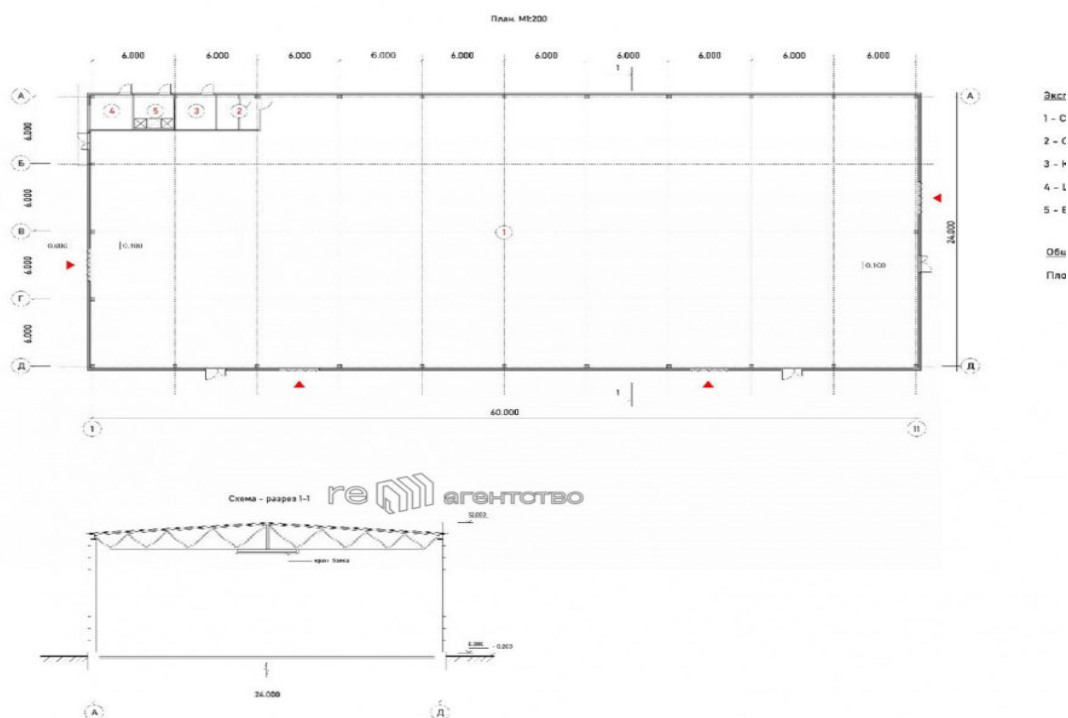

Бесплатный подбор объекта недвижимости

+7 (986) 900-90-90