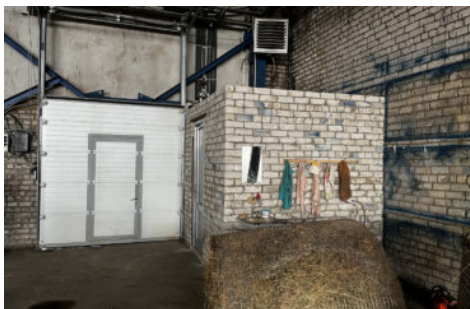

Интернет

Теплый склад, находящейся по адресу: в п. Киндери ул. Лесная 7, в непосредственной близости к трассе М7. В помещении:
– Электричество – Выезд на М7. – Большая территория перед складом – Охраняемая территория – Пандус – Высота потолков 4 м – На территории есть офисы – Козловые краны на территории – Доступ 24 часа – Есть возможность повесить в ывеску – Имеется разгрузочно-погрузочная зона Коммунальные платежи не входят в сто

[Продолжение](#)