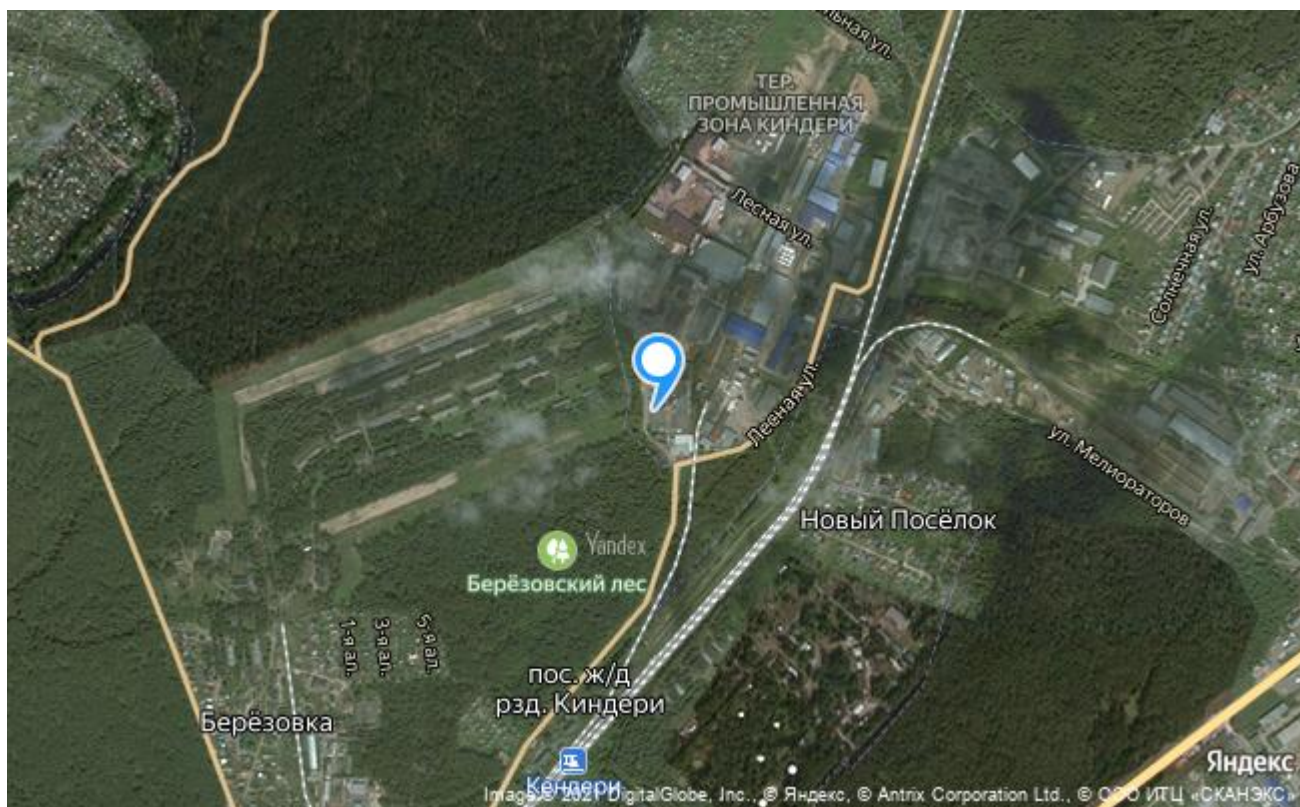

Бесплатный подбор объекта недвижимости

+7 (986) 900-90-90