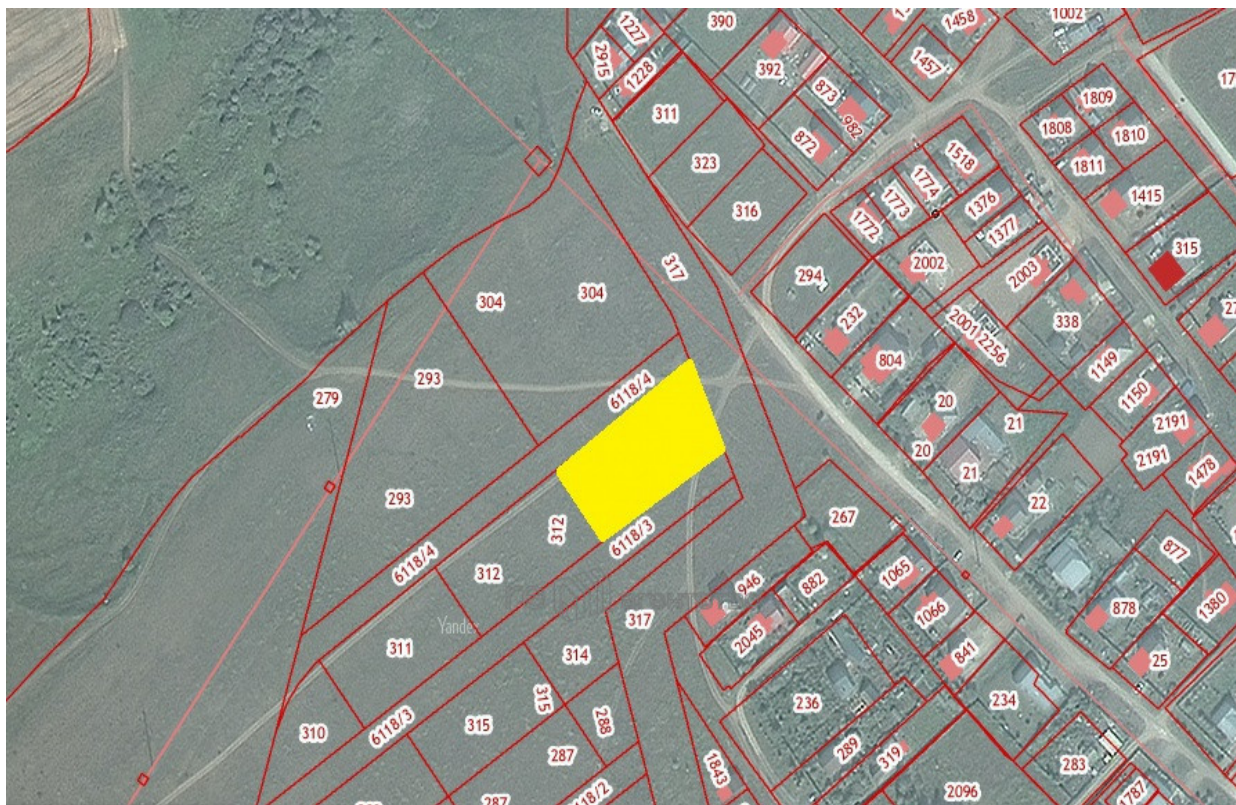

Бесплатный подбор объекта недвижимости

+7 (986) 900-90-90