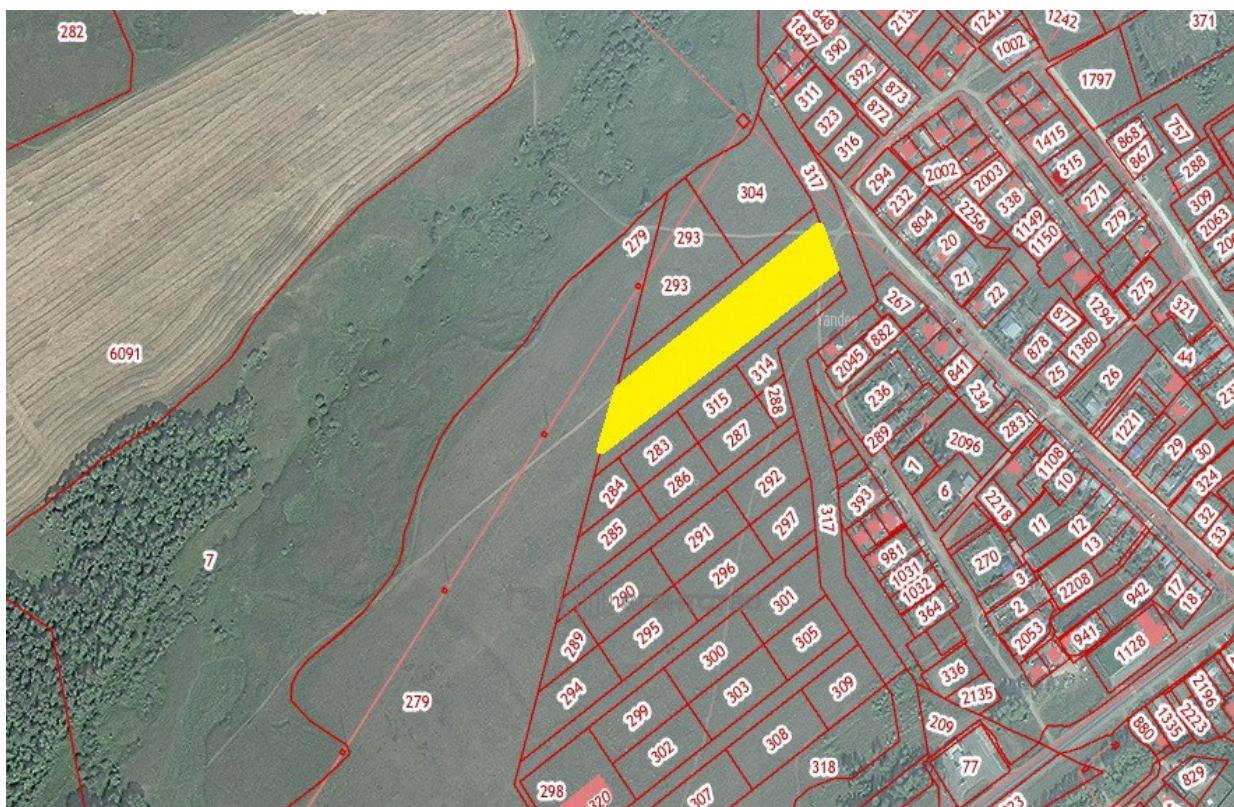

Бесплатный подбор объекта недвижимости

+7 (986) 900-90-90