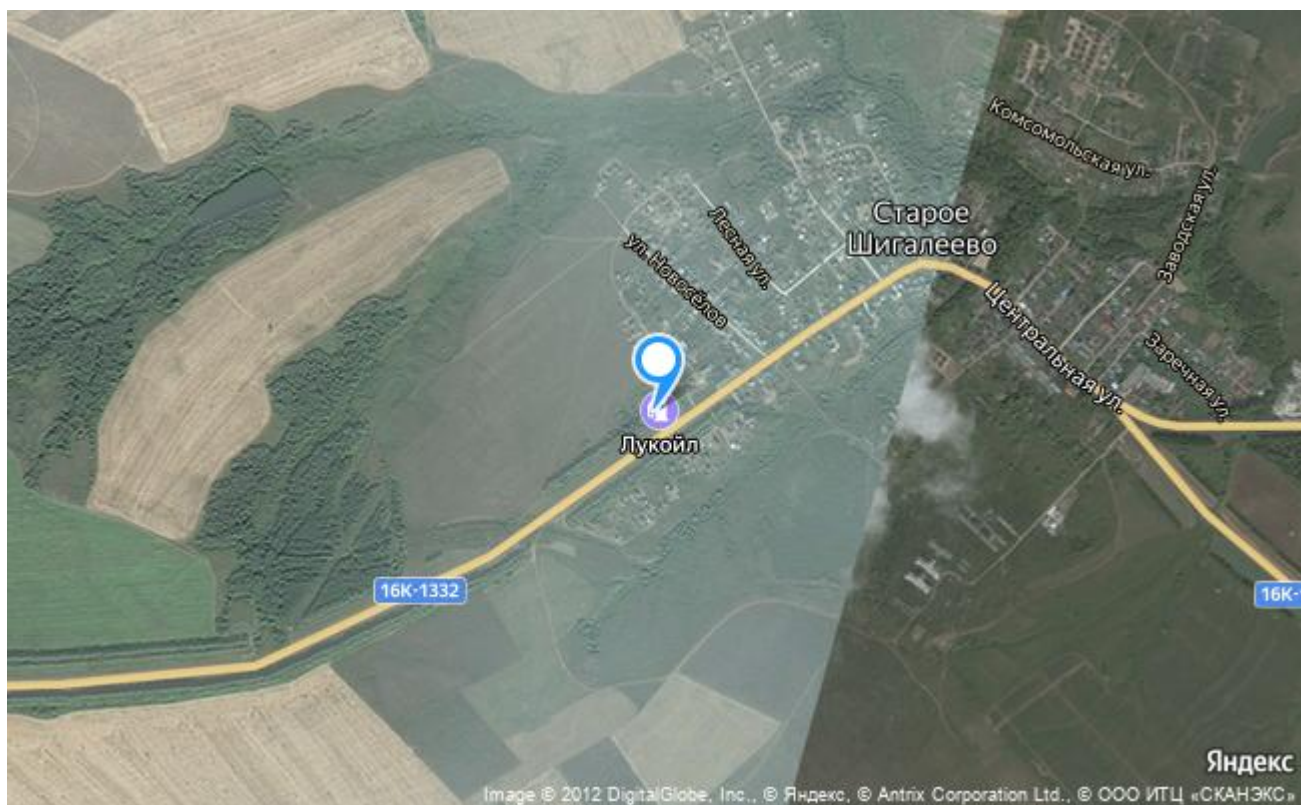

Бесплатный подбор объекта недвижимости

+7 (986) 900-90-90