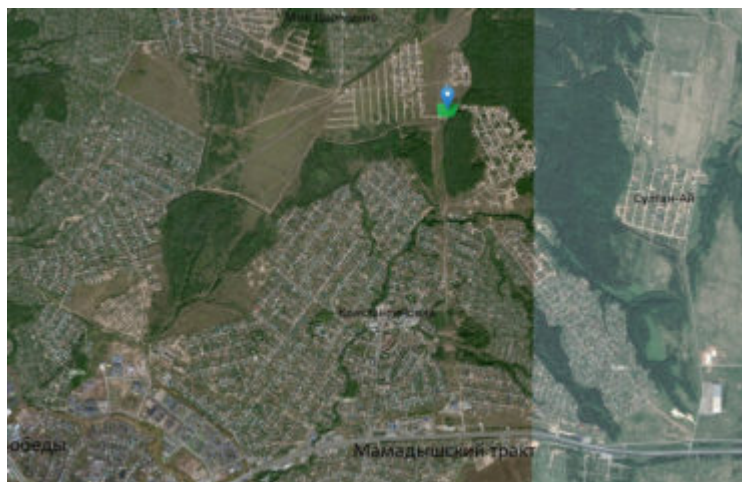

Продажа, земельные участки

Город: Казань г.

Район:

Код: 64054584

Тип: Земельные участки

163 275 000 руб.

(inf руб. за м²)

Земельный участок общей площадью 2,2 Га, удачно расположен в городе Казань между коттеджными посёлками: «Константиновка», «Мое Царицыно» и «Живописный». — В непосредственной близости расположены коммуникации: газ и электричество. — имеется ППТ, в котором предусмотрено: строительство дорог, 2 детских сада, школа, поликлиники, магазины, объекты инженерной инфраструктуры. Вид разрешенного использования: объекты торговли (т