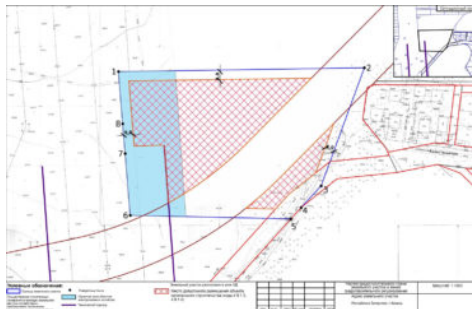

Бесплатный подбор объекта недвижимости

+7 (986) 900-90-90

+7 (986) 900-90-90 info@rea-rf.com

НЕ ЯВЛЯЕТСЯ ПУБЛИЧНОЙ ОФЕРТОЙ. Обращаем ваше внимание на то, что цены носят информационный характер и ни в какой мере не являются публичной офертой, определенной положениями ст. 437 ГК РФ. Представленная информация может содержать неточности, орфографические и иные ошибки, она не является полной, окончательной и исчерпывающей. Просим учитывать данный факт при использовании размещенной информации. Для получения подробной информации о наличии и стоимости указанных в настоящем издании предложений, пожалуйста, обращайтесь к менеджеру с помощью специальной формы связи, указанной на сайте, или по телефону +7(986) 900-90-90.