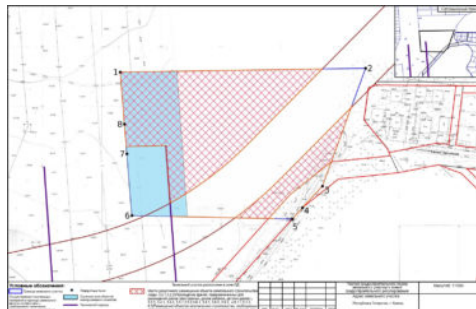

Бесплатный подбор объекта недвижимости

+7 (986) 900-90-90

+7 (986) 900-90-90 info@rea-rf.com

НЕ ЯВЛЯЕТСЯ ПУБЛИЧНОЙ ОФЕРТОЙ. Обращаем ваше внимание на то, что цены носят информационный характер и ни в какой мере не являются публичной офертой, определенной положениями ст. 437 ГК РФ. Представленная информация может содержать неточности, орфографические и иные ошибки, она не является полной, окончательной и исчерпывающей. Просим учитывать данный факт при использовании размещенной информации. Для получения подробной информации о наличии и стоимости указанных в настоящем издании предложений, пожалуйста, обращайтесь к менеджеру с помощью специальной формы связи, указанной на сайте, или по телефону +7(986) 900-90-90.