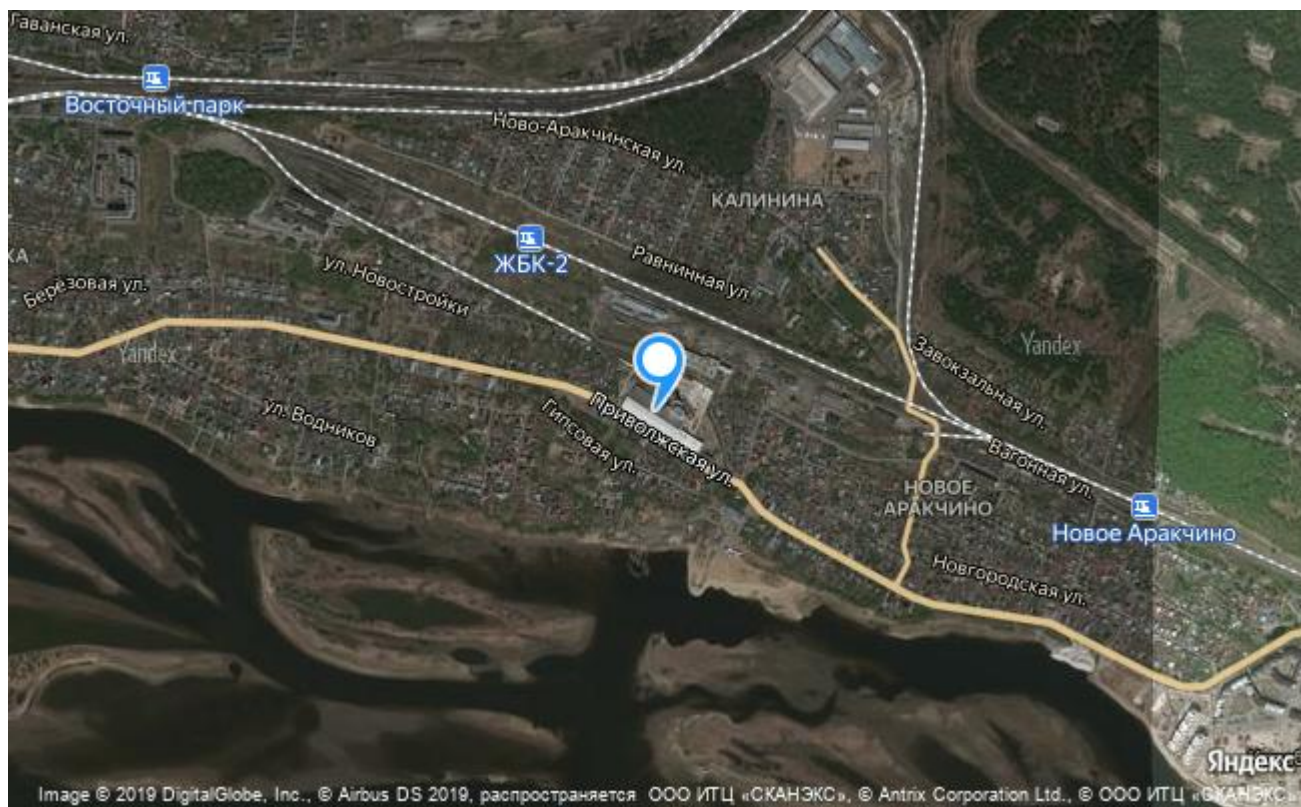

Бесплатный подбор объекта недвижимости

+7 (986) 900-90-90