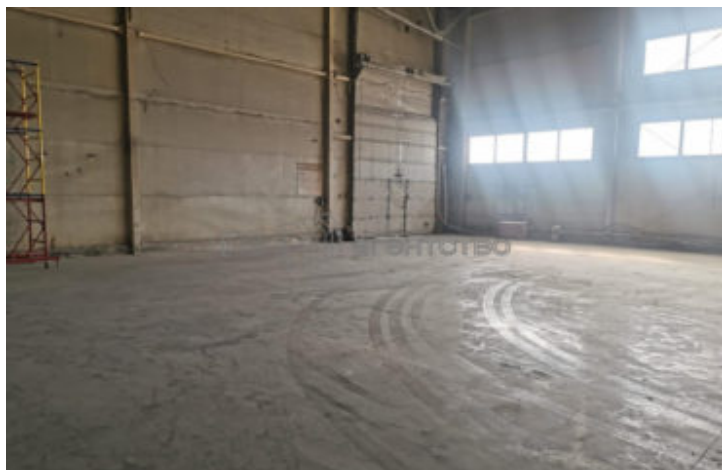

Бесплатный подбор объекта недвижимости

+7 (986) 900-90-90