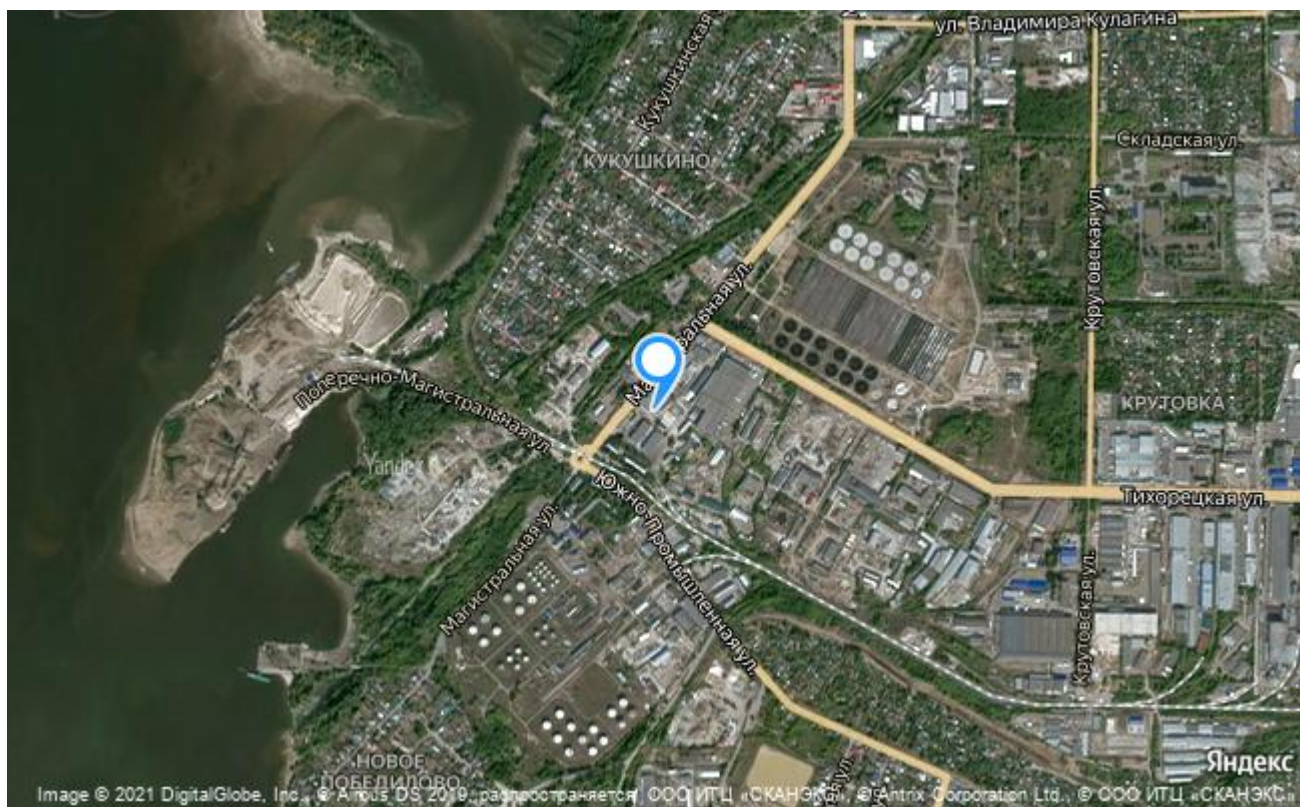

Бесплатный подбор объекта недвижимости

+7 (986) 900-90-90