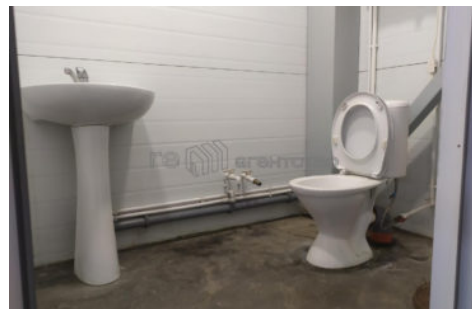

588 000 руб./мес.

(490 руб. за м²)

Газ

Интернет

Складское помещение по адресу: село Набережные Мокваши, Двориков проезд, 3А. В отличном состоянии. В помещении:
— Первая линия — Пандус — Отопление газовое — Электричество — Ворот 3 шт. — Доступ 24 часа — Высота потолка — 6,5 м.
— Есть возможность повесить вывеску — Охрана — Система пожаротушения Коммунальные платежи не входят в стоимость
Возле объекта имеется бесплатная парковка Общее количество машиномест — 20 шт. Такж

[Продолжение](#)